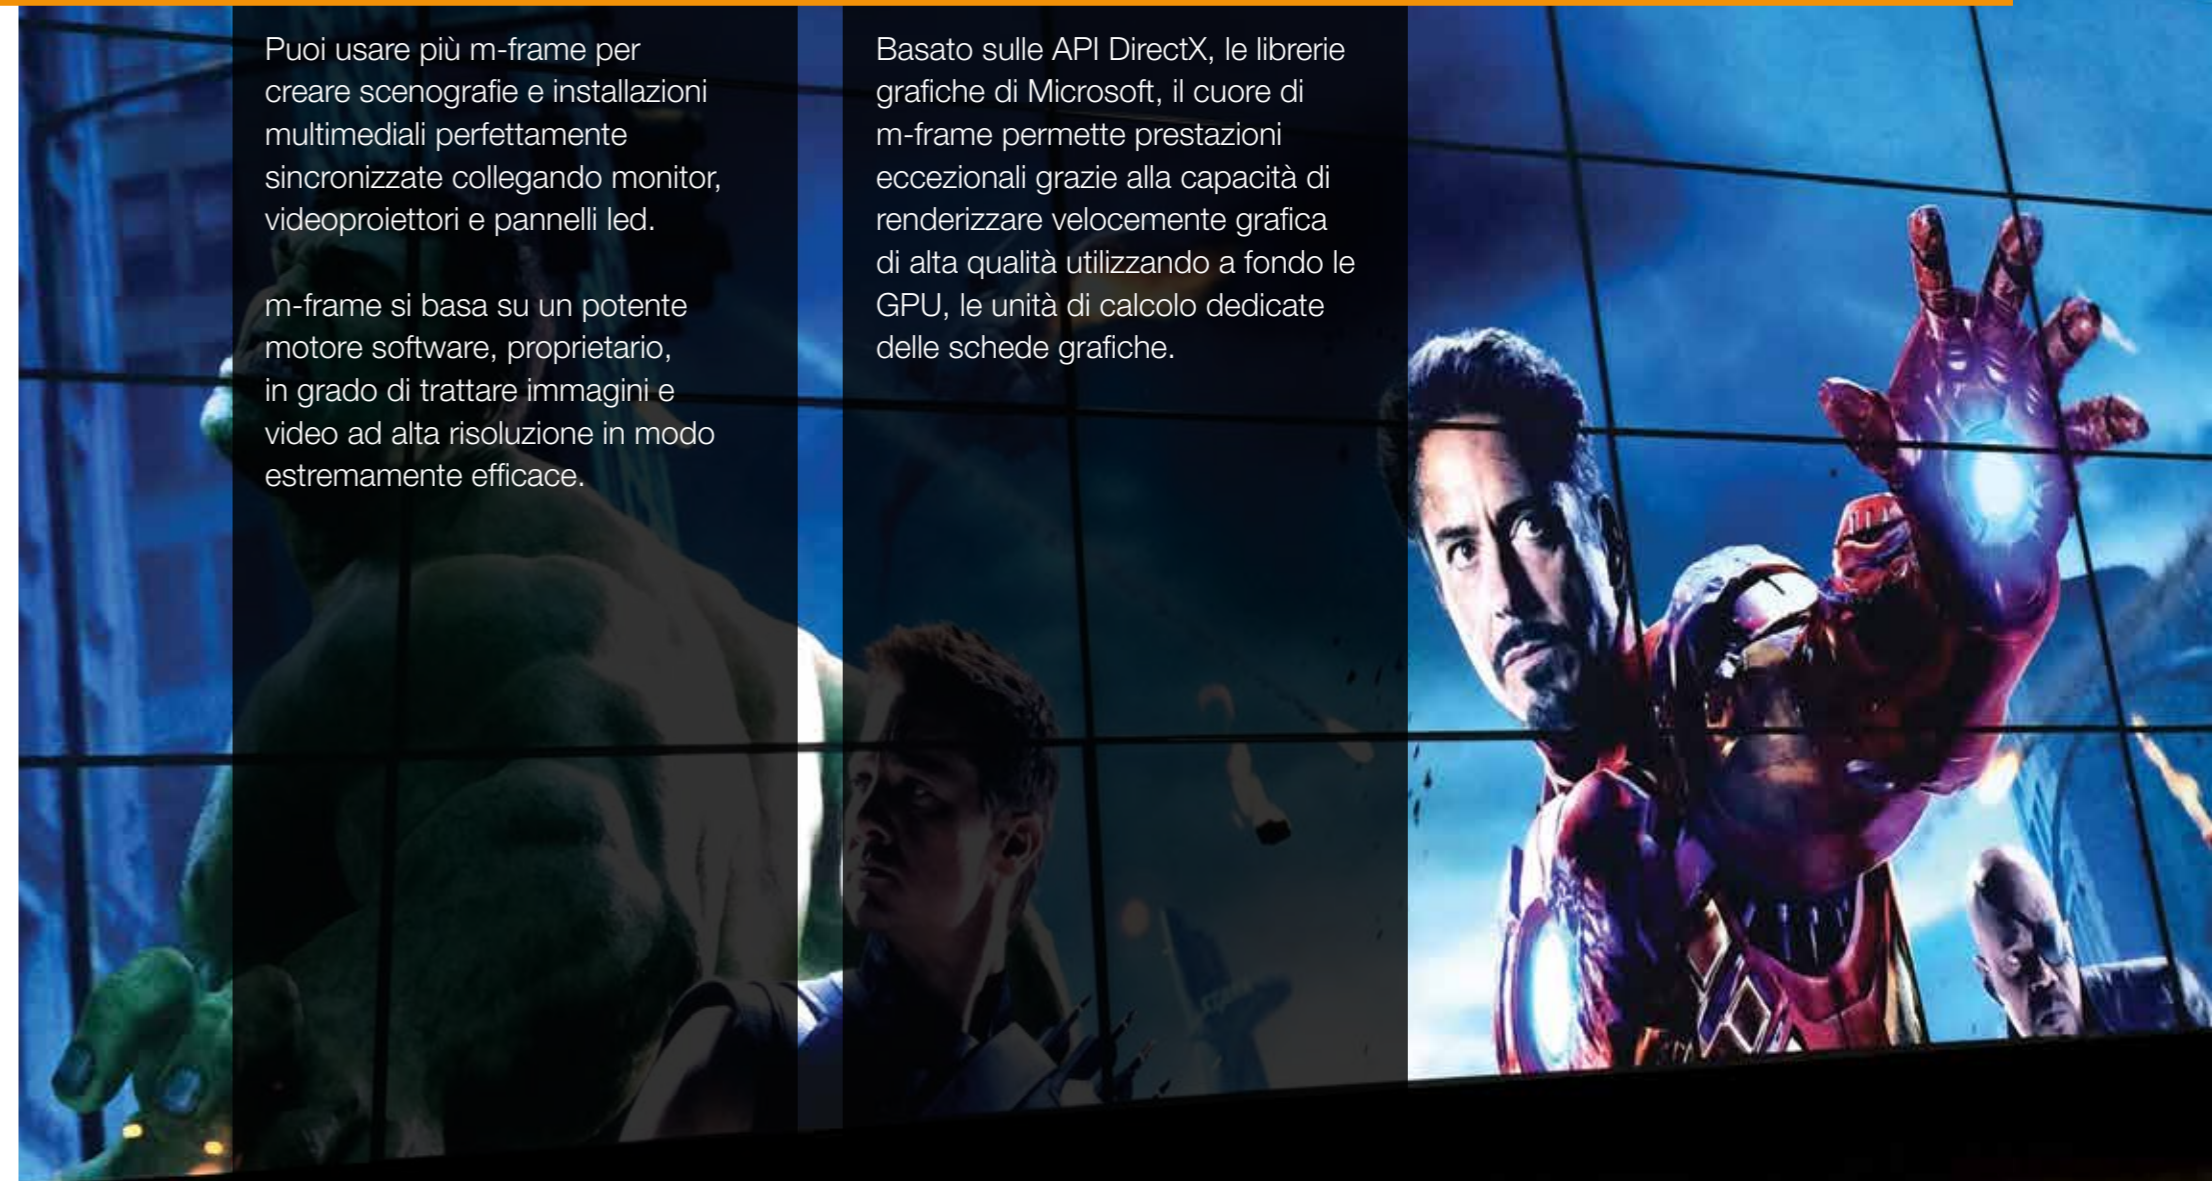

(un esempio di architettura m-frame)

Puoi usare più m-frame per creare scenografie e installazioni multimediali perfettamente sincronizzate collegando monitor, videoproiettori e pannelli led.

m-frame si basa su un potente motore software, proprietario, in grado di trattare immagini e video ad alta risoluzione in modo estremamente efficace.

Basato sulle API DirectX, le librerie grafiche di Microsoft, il cuore di m-frame permette prestazioni eccezionali grazie alla capacità di renderizzare velocemente grafica di alta qualità utilizzando a fondo le GPU, le unità di calcolo dedicate delle schede grafiche.