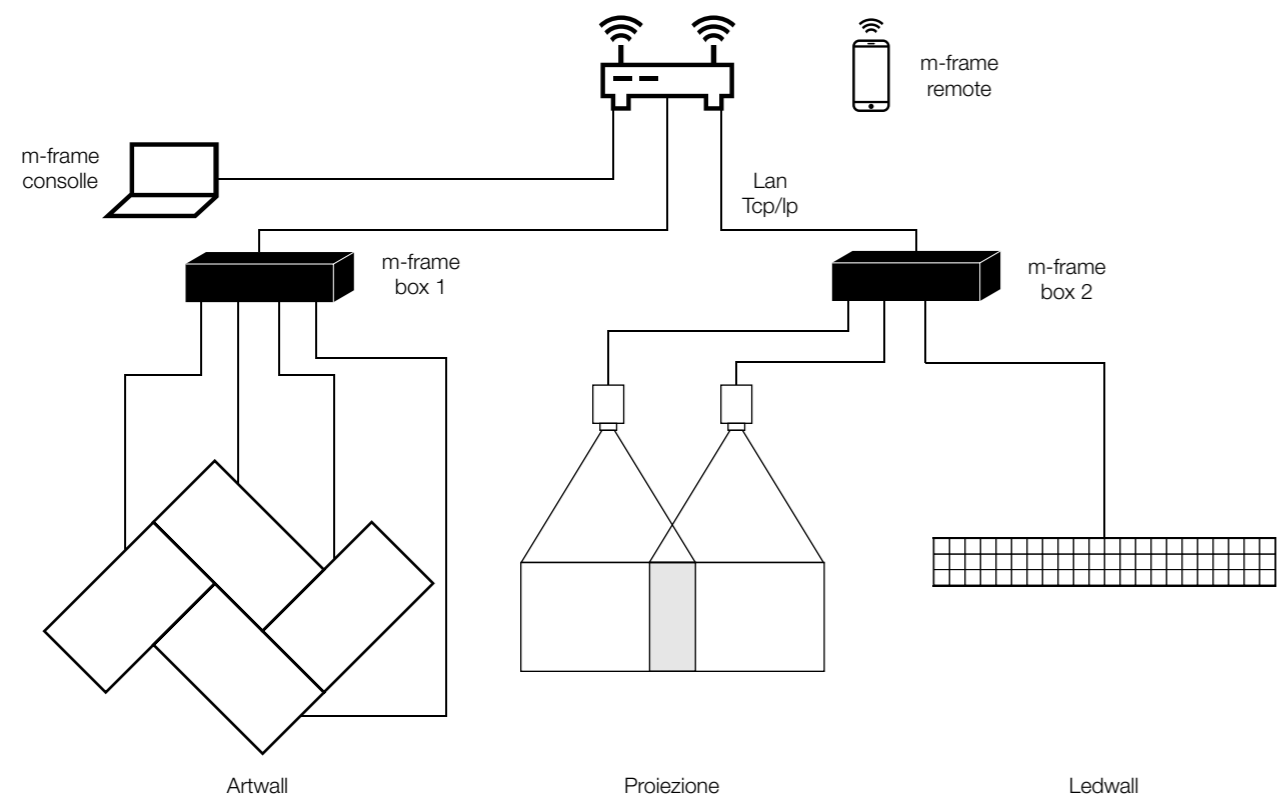

advanced multimedia server

m-frame

m-frame è una unità grafica avanzata per la riproduzione di contenuti multimediali. Potente e semplice, può usare qualsiasi dispositivo di visualizzazione ed essere controllata con una App.

Architettura di sistema

m-frame

Multimedia server, è l'unità di riproduzione di contenuti a più uscite video.

Display

Dispositivo di visualizzazione monitor, videoproiettore, pannello led.

m-frame consolle

Software, in ambiente Windows, per il controllo dell'installazione e la gestione dei contenuti.

m-frame Remote

App iOS per iPod touch / iPhone per il controllo di riproduzione.

(un esempio di architettura m-frame)

Puoi usare più m-frame per creare scenografie e installazioni multimediali perfettamente sincronizzate collegando monitor, videoproiettori e pannelli led.

m-frame si basa su un potente motore software, proprietario, in grado di trattare immagini e video ad alta risoluzione in modo estremamente efficace.